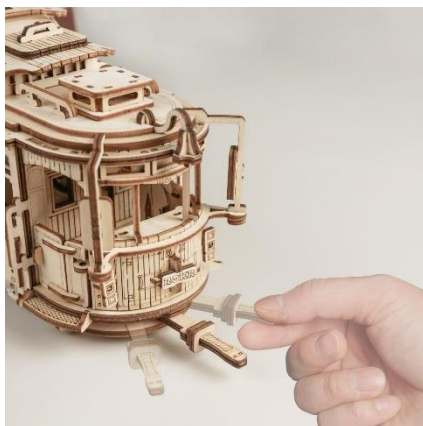

### 3D ウッドパズル『クラシックシティトラム』の特徴

『クラシックシティトラム』は、ゼンマイ式のウッドパズル。先頭のパーツを左右に5~8回カチカチと動かし、車掌パーツを動かすとゼンマイが回って、走り出す仕様になっています。

付属の線路パーツと一緒に飾り、クラシカルなインテリアとしても楽しむことができます。パーツ数は 374、制作目安時間は 5 時間ほど。必要な道具は同梱されているため、特別な準備なく、作り始めることができます。ゼンマイで動くギミック付きのため、作りごたえは十分。完成した時の達成感もひとしおです。