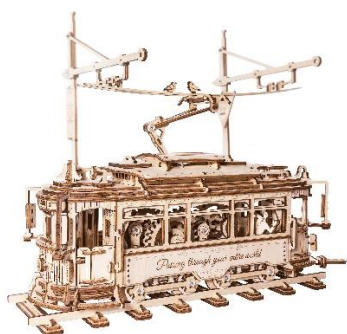

### 3D ウッドパズル『クラシックシティトラム』の特徴

『クラシックシティトラム』は、ゼンマイ式のウッドパズル。先頭のパーツを左右に5~8回カチカチと動かし、車掌パーツを動かすとゼンマイが回って、走り出す仕様になっています。

付属の線路パーツと一緒に飾り、クラシカルなインテリアとしても楽しむことができます。パーツ数は 374、制作目安時間は 5 時間ほど。必要な道具は同梱されているため、特別な準備なく、作り始めることができます。ゼンマイで動くギミック付きのため、作りごたえは十分。完成した時の達成感もひとしおです。

## 商品詳細

- L K 8 0 1 クラシックシティトラム
- ・販売価格：6,600 円（税込）
- ・制作時間：約 5 時間
- ・完成サイズ：287×165×247mm