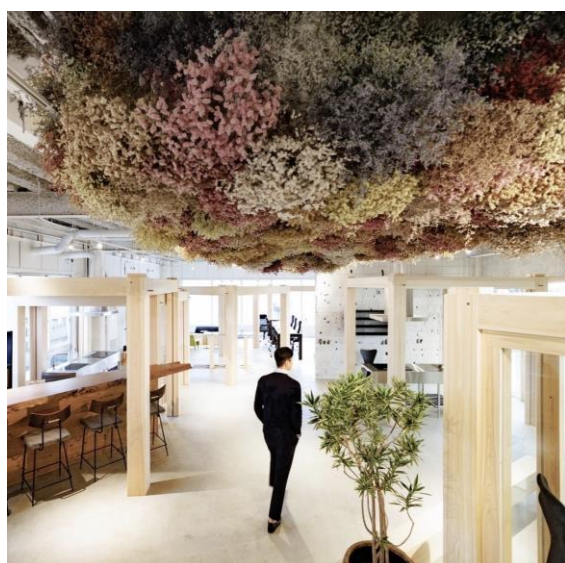

コワーキングスペース利用料割引サービスについて