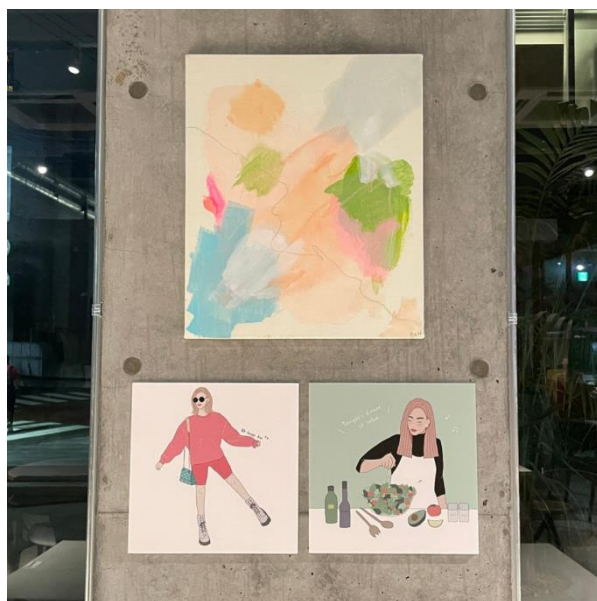

**【期間限定】イラストレーター・サクマラン×原宿カフェ「HATTO COFFEE」が
初コラボ。アパレル商品や原画のポップアップを開催！**

当社の連結子会社である、株式会社プラザクリエイティブ（本社：東京都中央区、代表取締役社長：新谷隼人、以下プラザクリエイティブ）が運営する原宿のカフェ「HATTO COFFEE」（住所：東京都渋谷区神宮前2丁目18-19）は、2023年8月9日（水）～8月23日（水）の期間限定で、イラストレーター・サクマランのアパレル商品や作品を展示したポップアップイベントを行います。

https://www.instagram.com/hatto_coffee/

コラボレーション企画内容

プラザクリエイティブが展開するオリジナルニットブランド「hatoooooo（ハット）」は、イラストレーター・サクマランを迎え、忙しい現代人に寄り添うニットTシャツ、『ご自愛ニットTee』をローンチしました。発売を記念し、原宿・神宮前のカフェ「HATTO COFFEE」にて商品やイラスト、抽象画の原画を展示します。

店内には、サクマランのイラストをほどこした『ご自愛ニットTee』を、原画パネルと一緒に展示しています。実際の商品を手にとってご覧いただけるのは、本ポップアップイベントのみです。※販売はオンラインでも行っています。

また、サクマランが過去に手掛けたウェルビーイングを体現する女の子たちのイラスト、抽象画も展示しています。

ドリンクも、サクマランのイラストカップで登場！

ポップアップイベント開催中は、ステッカーを貼った限定カップでドリンクを提供します。※ テイクアウトカップのみ。限定カップは数に限りがあります。

JR山手線「原宿」駅 徒歩10分

東京メトロ千代田線・副都心線「明治神宮前」駅 徒歩8分

サクマラン × 「hatoooooooooo」コラボレーション商品について

『ご自愛ニットTee』

仕事やプライベートなど、毎日を忙しくがんばるあなたに寄り添うアイテム。ホールガーメントという縫い目のない編み方をするので、生地本来の伸縮性を活かし、着心地をよくしました。プリントしたグラフィックは、イラストレーターのサクマランが「自分らしく」をテーマにペンタブで描き下ろした3枚。自由気ままにピザをつまむ人、くつろぐ二人、新聞を頭にかぶって休む人など、遊び心のあるイラスト3種となっています。仕事に家事、勉強や介護など、マルチタスクの日々を送る現代人は、がんばりすぎてつい自分を追い込んでしまいがち。そんなとき、遊び心