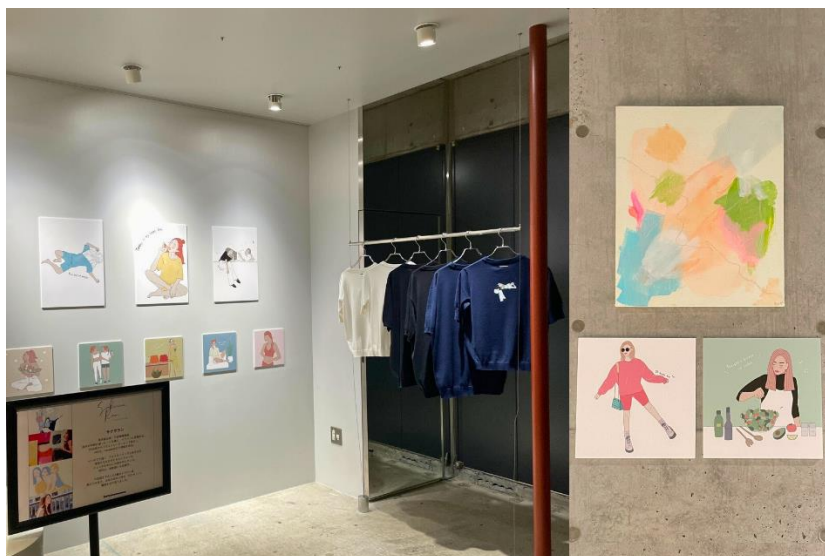

**【期間限定】イラストレーター・サクマラン×原宿カフェ「HATTO COFFEE」が
初コラボ。アパレル商品や原画のポップアップを開催！**

当社の連結子会社である、株式会社プラザクリエイティブ（本社：東京都中央区、代表取締役社長：新谷隼人、以下プラザクリエイティブ）が運営する原宿のカフェ「HATTO COFFEE」（住所：東京都渋谷区神宮前2丁目18-19）は、2023年8月9日（水）～8月23日（水）の期間限定で、イラストレーター・サクマランのアパレル商品や作品を展示したポップアップイベントを行います。

https://www.instagram.com/hatto_coffee/

コラボレーション企画内容

プラザクリエイティブが展開するオリジナルニットブランド「hatoooooo（ハット）」は、イラストレーター・サクマランを迎え、忙しい現代人に寄り添うニットTシャツ、『ご自愛ニットTee』をローンチしました。発売を記念し、原宿・神宮前のカフェ「HATTO COFFEE」にて商品やイラスト、抽象画の原画を展示します。

店内には、サクマランのイラストをほどこした『ご自愛ニットTee』を、原画パネルと一緒に展示しています。実際の商品を手にとってご覧いただけるのは、本ポップアップイベントのみです。※販売はオンラインでも行っています。

また、サクマランが過去に手掛けたウェルビーイングを体現する女の子たちのイラスト、抽象画も展示しています。

ドリンクも、サクマランのイラストカップで登場！

ポップアップイベント開催中は、ステッカーを貼った限定カップでドリンクを提供します。※ テイクアウトカップのみ。限定カップは数に限りがあります。

「ゆるーくいこう」など、忙しい現代人にご自愛をうながすメッセージ入りです。カフェ店内、そしてドリンクを通じてサクマランの世界観をお楽しみください。

コラボレーション企画詳細

【開催日時】

2023年8月9日（水）～8月23日（水）

【開催場所】

HATTO COFFEE

〒150-0001 東京都渋谷区神宮前2丁目18-19 SHOP2

〈アクセス〉