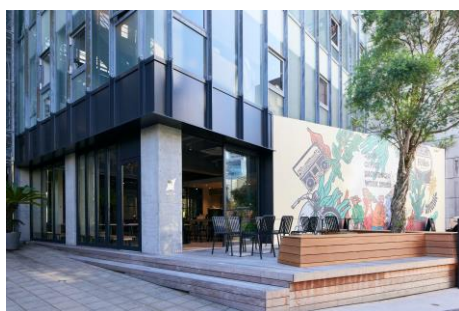

HATTO COFFEE 店舗詳細

アクセス : JR山手線「原宿」駅 徒歩10分

東京メトロ千代田線・副都心線「明治神宮前」駅 徒歩8分

営業時間 : 9:00 - 19:30

定休日 : なし

住所 : 〒150-0001 東京都渋谷区神宮前2丁目18-1
9 SHOP2

電話 : 03-6910-5757

株式会社プラザクリエイト

みんなの広場をつくる。

PLAZA CREATE

会社名 : 株式会社プラザクリエイト

本社所在地 : 〒104-6027 東京都中央区晴海一丁目8番10号

晴海アイランドトリトンスクエア オフィスタワー X棟 27階

代表 : 代表取締役社長 新谷隼人

事業内容 : 写真・映像・通信に関する事業

URL : <https://www.plazacreate.co.jp/>

プラザクリエイトは、こどもから大人までワクワクつながれる「みんなの広場」をつくる企画集団として、豊かな人と人のつながりを増やしていきます。