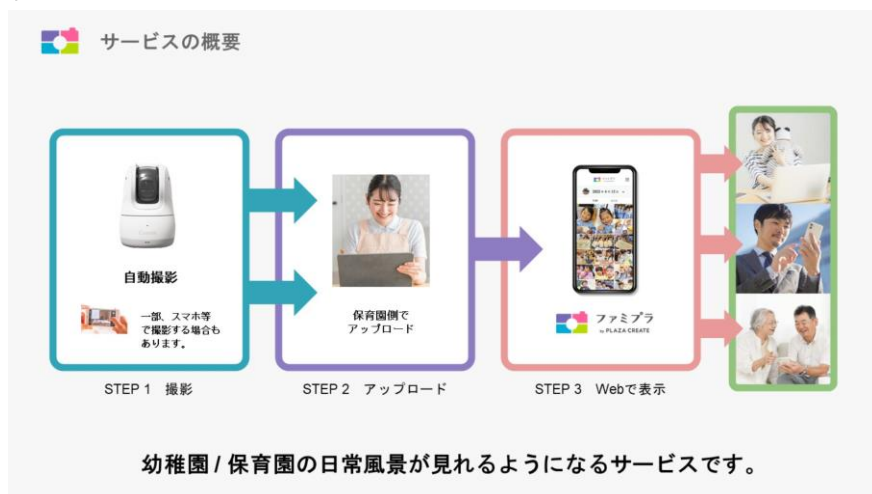

## 自動撮影で子どもたちの日常を記録！写真屋パレットプラザを営む プラザクリエイトが幼稚園・保育園向けの新サービス「ファミプラ」をリリース

30年以上にわたって写真屋「パレットプラザ」を運営する株式会社プラザクリエイト（本社：東京都中央区／代表取締役社長：新谷 隼人）は、自動撮影カメラを用いて、幼稚園・保育園で過ごす子どもたちの日常を写真で共有するサービス「ファミプラ」を2022年12月より幼稚園・保育園向けに展開します。

### ■ファミプラとは

ファミプラは、自動撮影カメラを用いて幼稚園・保育園で過ごす子どもたちの日常を、写真を通じて共有するサービスです。コンセプトは、「幼稚園・保育園の日常を届ける」。子どもたちの成長の軌跡は、遠足や運動会などの特別ではない日常の中にも詰まっています。親と離れた時間に勇気を出して新しいことにチャレンジする瞬間、友達と笑い転げる瞬間、真剣な顔で机に向かう瞬間など、何気ない毎日に存在する「見逃したくない成長の一瞬」を写真に閉じ込め、共有します。

ポイントは、自動撮影ができるカメラを使っている点です。人の顔を認識し、自動でシャッターを切る Canon 製のカメラを採用することで、保育園や幼稚園の現場負担を最小限に抑えながらも、たくさんの写真を撮影できます。子どもたちの知らないうちにシャッターが切られる自動撮影式なので、カメラを向けると構えてしまう子どもにとっても、ストレスなく撮影が可能です。

※画像はイメージです

<保護者側のメリット>

自動撮影された園で過ごす子どもたちの日常を写真で見ることができます。無料会員でも 3 日分の写真を見ることが可能で、お気に入りのものがあれば、近所のパレットプラザで写真印刷、または配送サービスを利用し、自宅で印刷された写真を受け取ることができます。データ購入もできるので、データを使ってマグカップやスマホケースなどのグッズづくりも楽しめます。30 年以上写真屋をやってきたパレットプラザならではの、高品質印刷が自慢です。